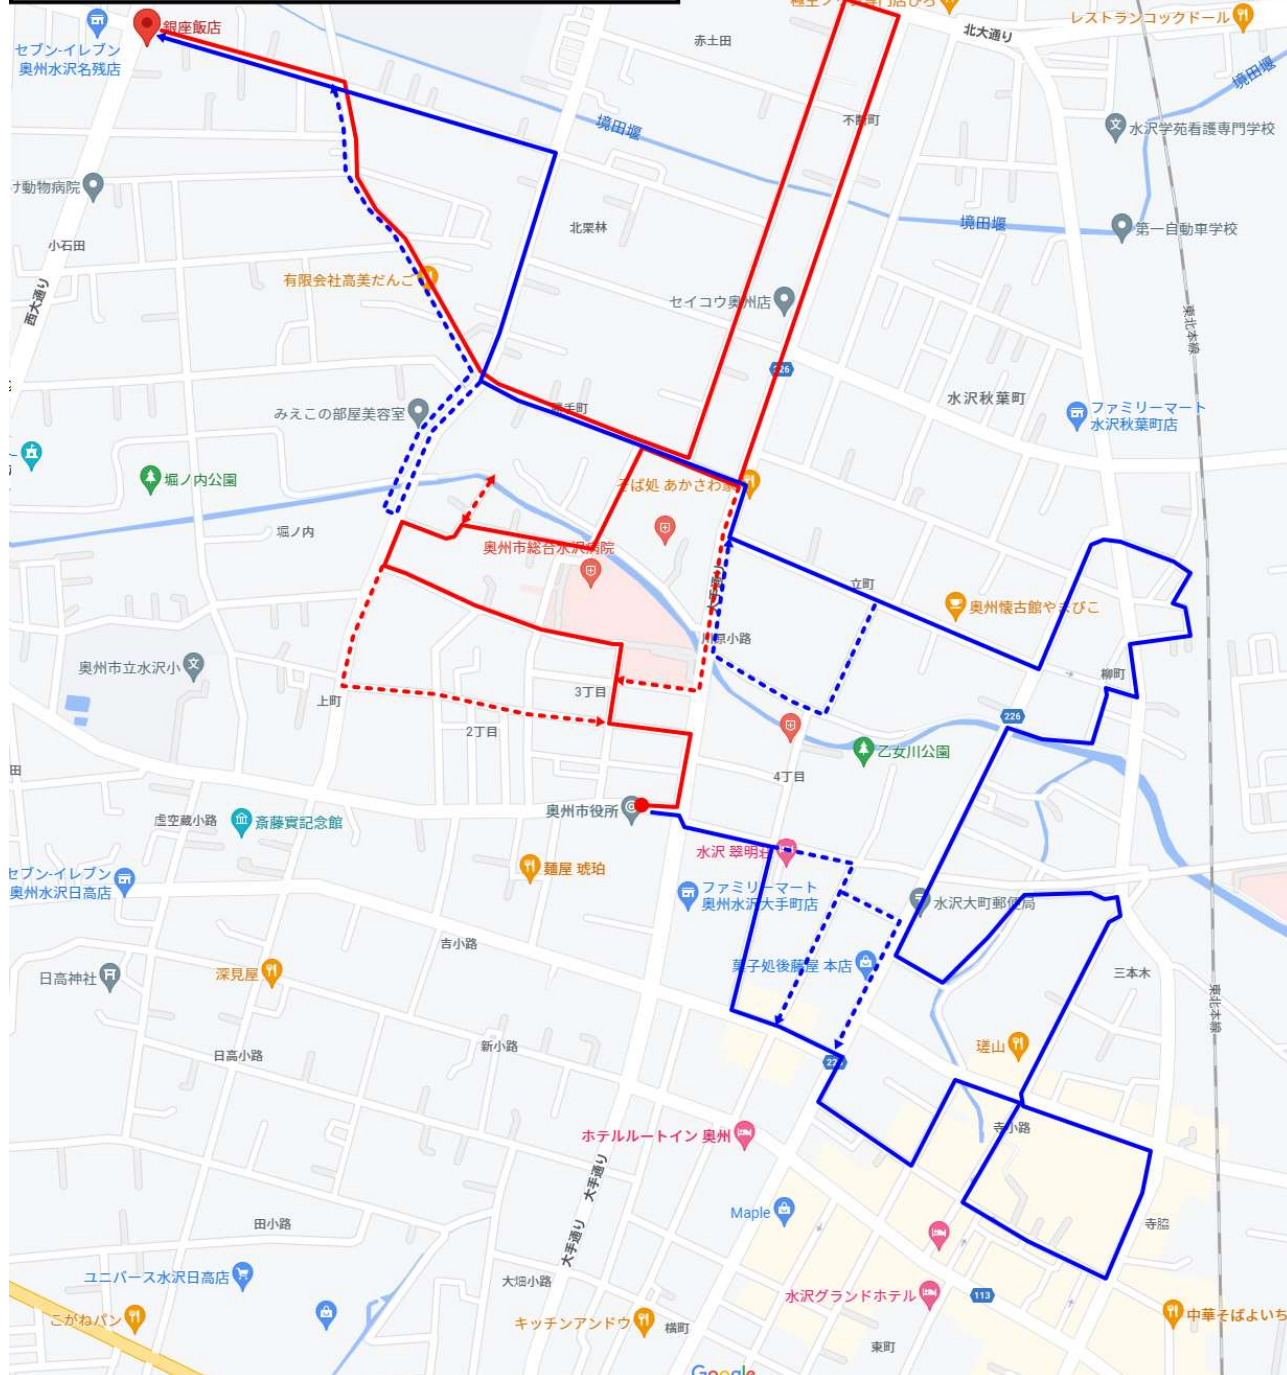

寒行托鉢 Aコース

銀座飯店様・駐車場 9:00出発

〒023-0036 岩手県奥州市水沢北栗林62-5

※ 点線は、主要コースから分かれて歩く分隊のコースです。

※ 托鉢は悪天候が予想される場合、中止になることがありますので、予めご了承ください。

※ Bコースは、途中、奥州市役所にて休憩させていただきます。

(前半・銀座飯店様駐車場～奥州市役所が**赤線**、後半を**青線**で表記)