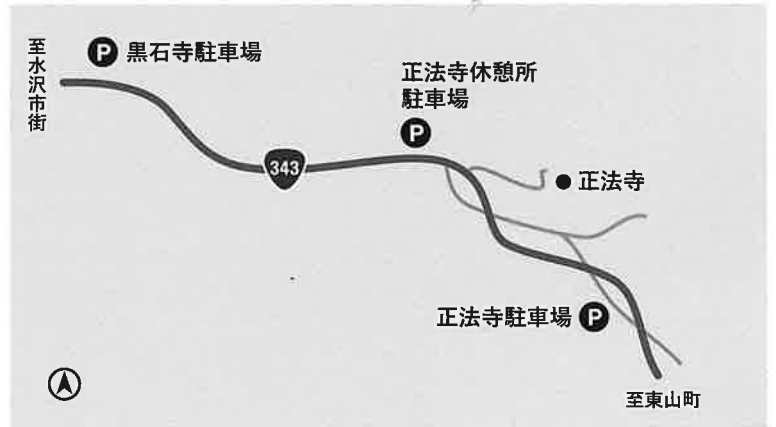

お車をご利用の方

- ・東北自動車道

水沢IC

車23分

正法寺

● 駐車場について

正法寺駐車場の他、黒石寺さま駐車場、正法寺休憩所・駐車場(国道343号線沿)をご用意しております。正法寺までは無料送迎バスをご利用ください。

1. 送迎バス① — 黒石寺駐車場 15:00 発 ▶ 正法寺休憩所・駐車場 15:20 着 ▶ 正法寺
2. 送迎バス② — 黒石寺駐車場 15:30 発 ▶ 正法寺休憩所・駐車場 15:50 着 ▶ 正法寺
3. 送迎バス③ — 黒石寺駐車場 18:15 発 ▶ 正法寺休憩所・駐車場 18:35 着 ▶ 正法寺
4. 送迎バス④ — 黒石寺駐車場 18:45 発 ▶ 正法寺休憩所・駐車場 18:55 着 ▶ 正法寺
5. 送迎バス⑤ — 正法寺 21:15 発 ▶ 正法寺休憩所・駐車場 21:20 着 ▶ 黒石寺駐車場
6. 送迎バス⑥ — 正法寺 21:45 発 ▶ 正法寺休憩所・駐車場 21:50 着 ▶ 黒石寺駐車場

※状況により一部運行時間を変更する場合がございます、予めご了承ください

※警備員の指示に従い指定された場所へ駐車し、路上駐車、歩道駐車のないようご注意ください

Information イベントに関する最新のお知らせは下記Webサイト、および各SNSアカウントをご覧ください

イベントの様子は撮影を行います、お客様が写り込む場合もございますので予めご了承ください

●貴重品のお預かりはしていません、手荷物や貴重品の管理は各自でお願い致します ●落とし物、お忘れ物については受付または総合受付へお問合せください ●各自で出したゴミはなるべくお持ち帰り下さいますようお願い致します ●会場内休憩スペースは共有エリアとなりますので、譲り合ってください ●会場内にて具合が悪くなったり怪我をされた場合はお近くのスタッフ、係員までお声がけ下さい ●事故・混乱防止の為、会場、駐車場ではスタッフ、係員、警備員の指示に従ってください ●会場内での撮影、録音、録画などの記録行為は固くお断りをさせていただきます。万が一、記録行為があった場合にはデータの消去等をさせていただきます ●会場内での飲食は固くお断りさせていただきます ●会場内へ酒類危険物等を持ち込む事は出来ません。酒気帯び状態での入場は固くお断りをさせていただきます ●会場・駐車場周辺での泊まり込み、座り込みや集会などの行為は周辺地域の皆様や他のお客様の迷惑となりますので、固くお断りさせていただきます ●自然災害、出演者やその他の都合により、やむを得ずイベントの全て、もしくは一部を中止または変更をさせていただきます、予めご了承ください ●イベントが中止、延期となった場合、交通費や宿泊費の補償は致しません。お客様がご利用になられる交通機関の麻痺等によるチケットの払い戻しは致しません ●チケットの転売は固くお断り致します。チケットの転売により購入されたトラブルについては一切の責任を負いません ●会場・駐車場で発生した事故・盗難等は、主催者・会場・出演者・関係者は一切責任を負いません、予めご了承ください