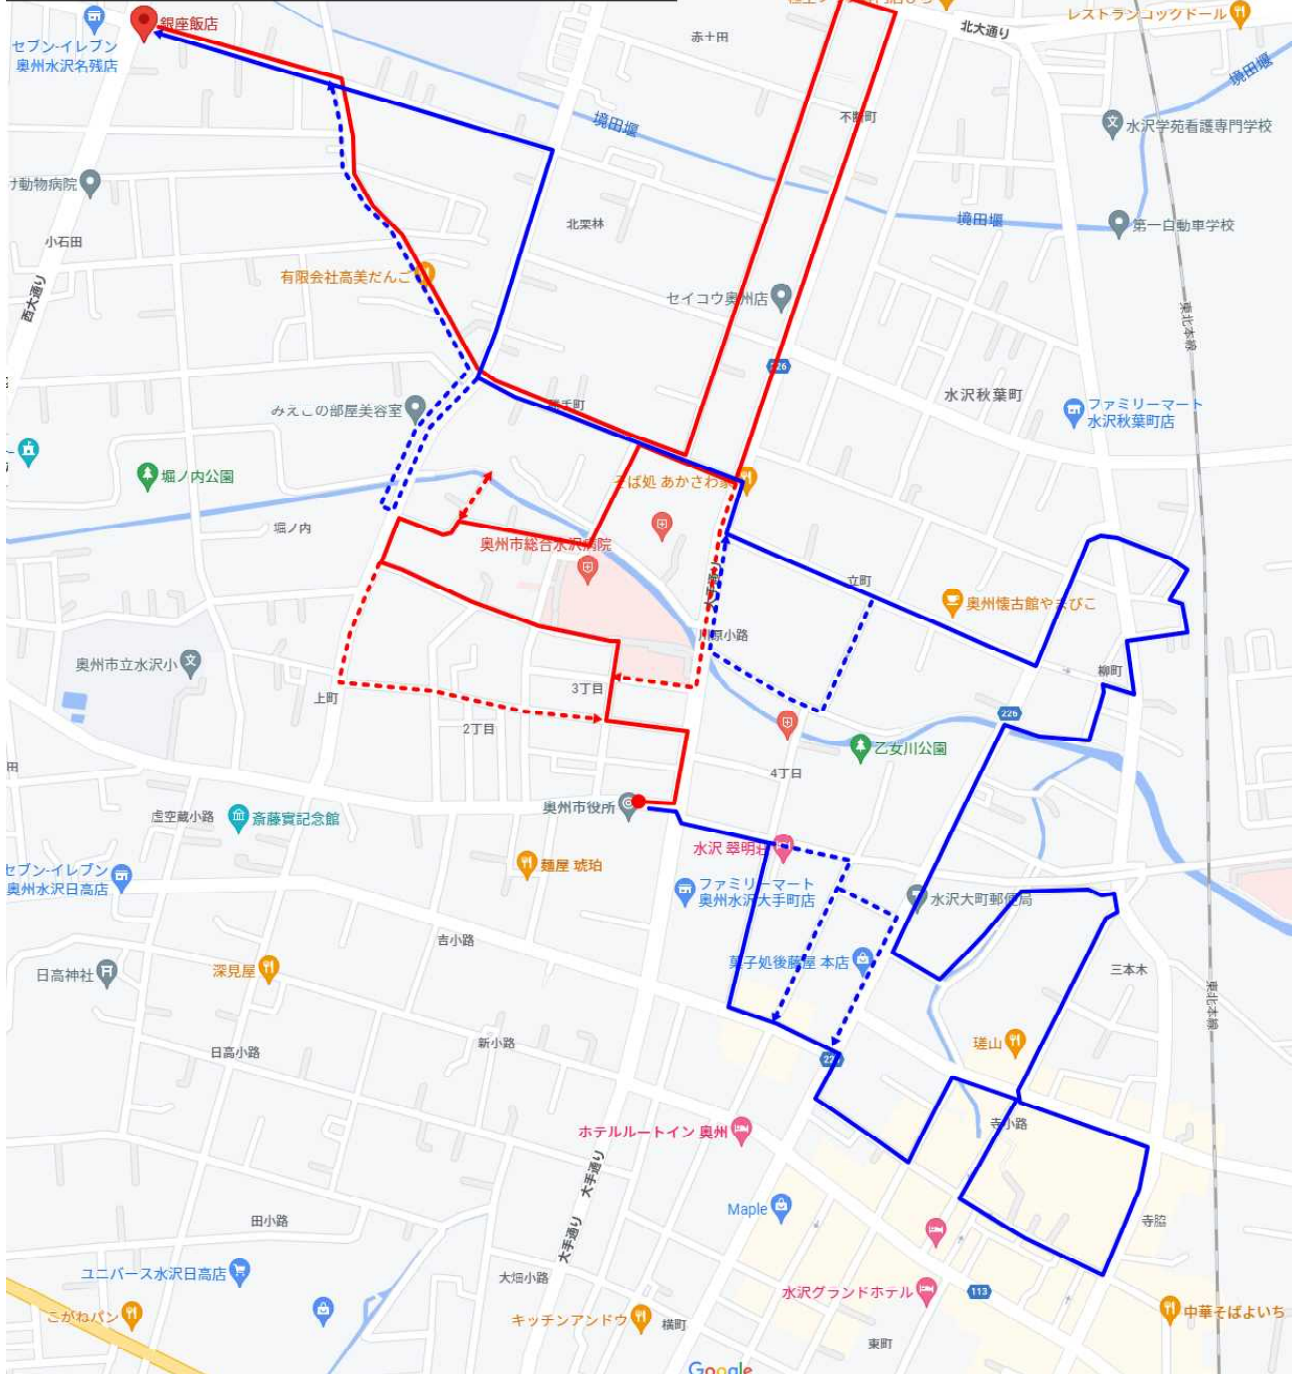

寒行托鉢 Aコース

銀座飯店様・駐車場 9:00出発

〒023-0036 岩手県奥州市水沢北栗林62-5

- ※ 点線は、主要コースから分かれて歩く分隊のコースです。
- ※ 托鉢は悪天候が予想される場合、中止になることがありますので、予めご了承ください。
- ※ Aコースは、途中、奥州市役所様にトイレ休憩をさせていただきます。
(前半・銀座飯店様駐車場～奥州市役所が赤線、後半を青線で表記)