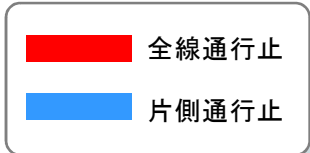

5.19 日 交通規制のお知らせ

いわて奥州きらめきマラソン開催のため
奥州市内一部の区間が**通行止め**になります。

区画番号	走路区分	区画	交通規制時間帯	※交通規制時間帯は予定です。進行状況により前後しますので、ご了承ください。
①	片側	江刺総合支所～イオンタウン江刺付近	8:00～16:00	※ランナー通過中は道路を横断できません。 ※当日、奥州市役所江刺総合支所周辺の道路は交通規制が行われます。標識または誘導員の指示による迂回をお願いします。 ※往復区間以外でもランナーが進む車線は通行止めですが、対向車線は通行できます。 ※片側2車線の区間は、最も外側の車道を走路として使用するため通行できませんが、内側は相互通行できます。 ※当日、胆江地区衛生センターへゴミの搬入はできません(5月の搬入日は5月26日(日)です)
②	片側	イオンタウン江刺付近～ファミリーマート江刺谷地店付近	8:15～9:50	
③	全線	ファミリーマート江刺谷地店付近～薬王堂江刺愛宕店	8:15～10:35	
④	片側	ファミリーマート江刺谷地店付近～タイヤワールド館付近	8:40～10:25	
⑤	片側	タイヤワールド館付近～奥州警察署付近	8:55～10:50	
⑥	片側	奥州警察署付近～水沢真城川尻付近	9:05～11:20	
⑦	全線	水沢真城川尻付近～石川魚店付近	9:15～12:35	
⑧	片側	石川魚店～菅原自工付近	9:15～13:00	
⑨	全線	菅原自工付近～道の駅みずさわ付近	9:50～13:25	
⑩	片側	道の駅みずさわ付近～水沢江刺駅付近	9:50～14:25	
⑪	片側	水沢江刺駅付近～回進堂北交差点	10:20～14:55	
⑫	片側	回進堂北交差点～ファミリーマート江刺愛宕店	9:35～15:15	
⑬	全線	ファミリーマート江刺愛宕店～イオンタウン江刺付近	8:00～15:30	