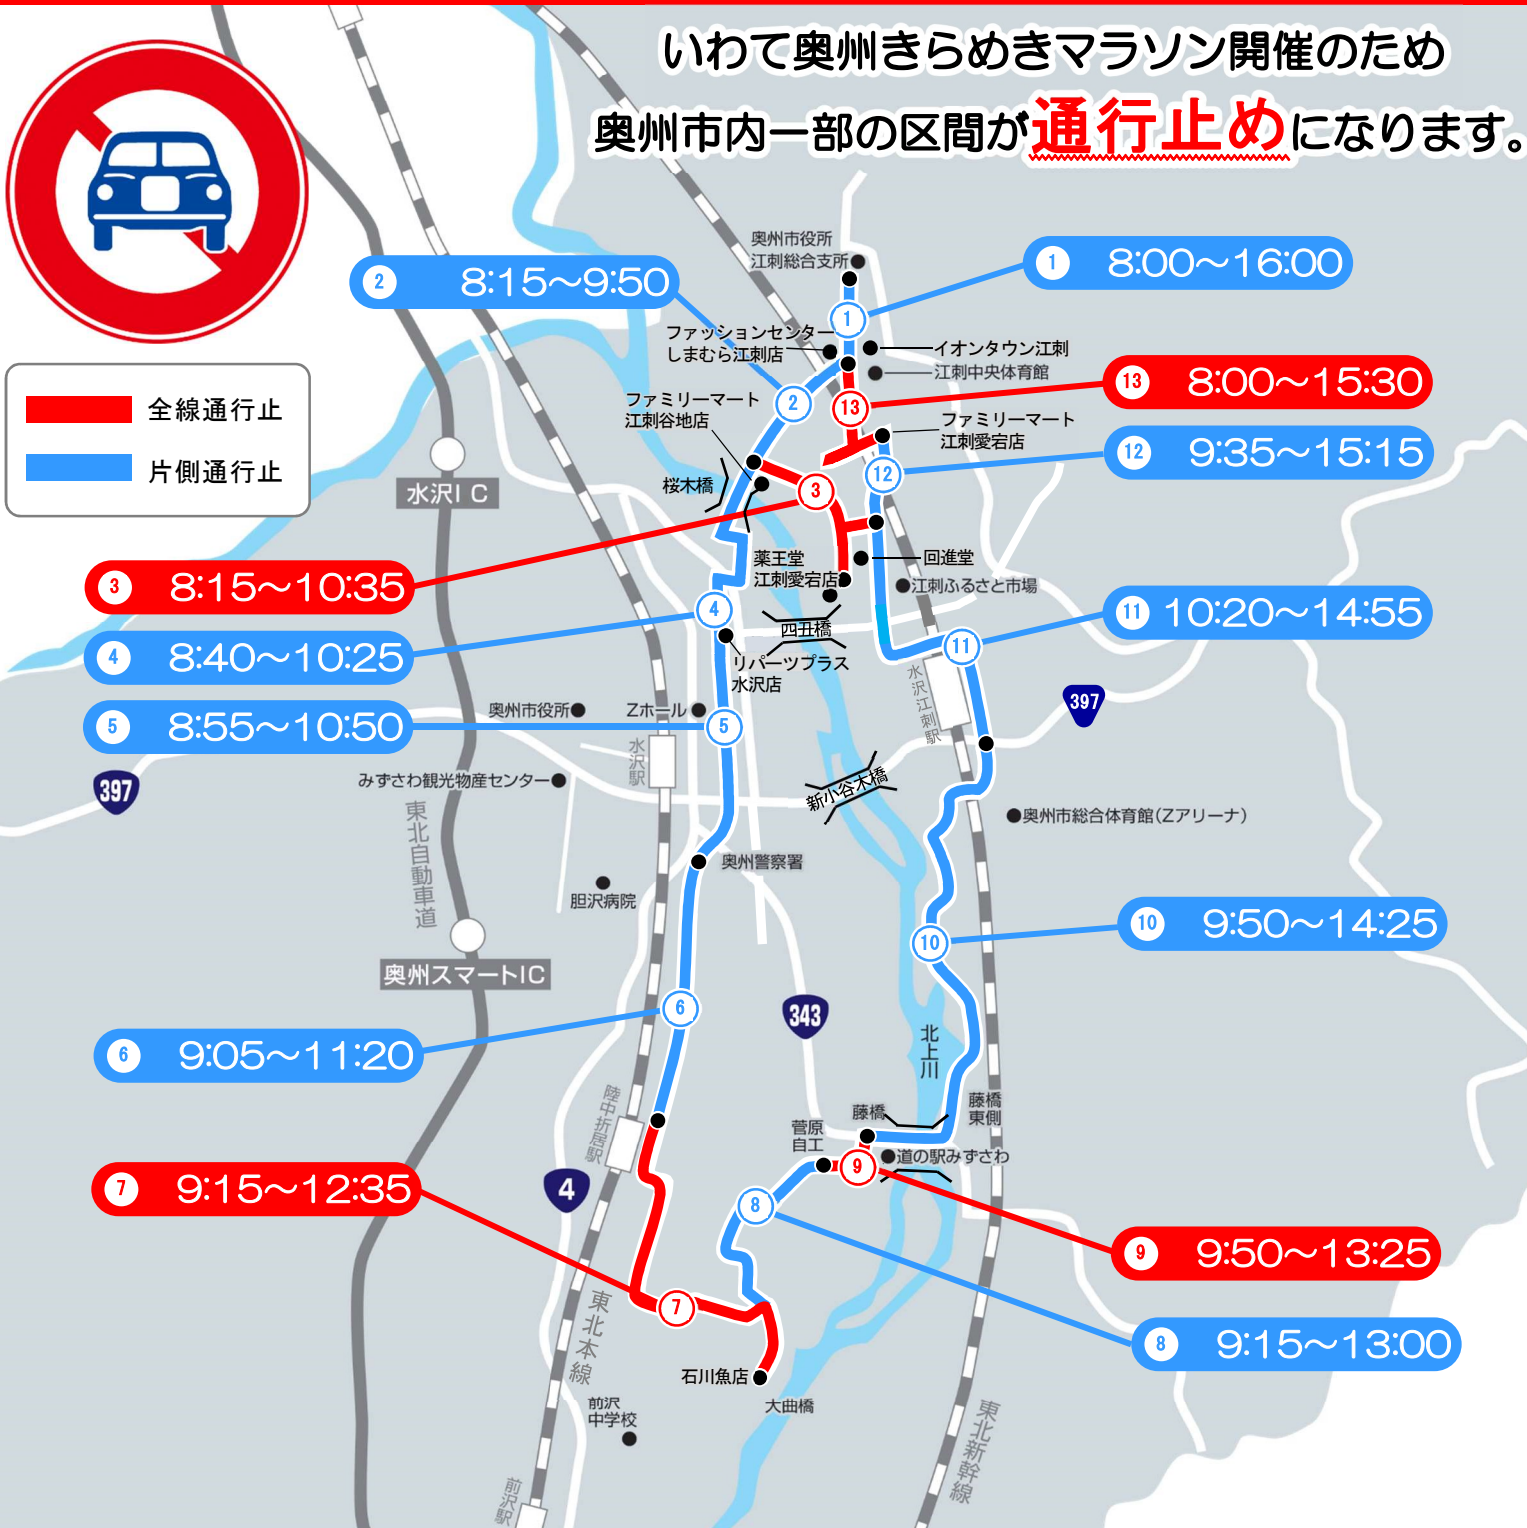

5.19 日 交通規制のお知らせ

いわて奥州きらめきマラソン開催のため
奥州市内一部の区間が**通行止め**になります。

区画番号	走路区分	区画	交通規制時間帯	※交通規制時間帯は予定です。進行状況により前後しますので、ご了承ください。
①	片側	江刺総合支所～イオンタウン江刺付近	8:00～16:00	※ランナー通過中は道路を横断できません。 ※当日、奥州市役所江刺総合支所周辺の道路は交通規制が行われます。標識または誘導員の指示による迂回をお願いします。 ※往復区間以外でもランナーが進む車線は通行止めですが、対向車線は通行できます。 ※片側2車線の区間は、最も外側の車道を走路として使用するため通行できませんが、内側は相互通行できます。 ※当日、胆江地区衛生センターへゴミの搬入はできません(5月の搬入日は5月26日(日)です)
②	片側	イオンタウン江刺付近～ファミリーマート江刺谷地店付近	8:15～9:50	
③	全線	ファミリーマート江刺谷地店付近～薬王堂江刺愛宕店	8:15～10:35	
④	片側	ファミリーマート江刺谷地店付近～タイヤワールド館付近	8:40～10:25	
⑤	片側	タイヤワールド館付近～奥州警察署付近	8:55～10:50	
⑥	片側	奥州警察署付近～水沢真城川尻付近	9:05～11:20	
⑦	全線	水沢真城川尻付近～石川魚店付近	9:15～12:35	
⑧	片側	石川魚店～菅原自工付近	9:15～13:00	
⑨	全線	菅原自工付近～道の駅みずさわ付近	9:50～13:25	
⑩	片側	道の駅みずさわ付近～水沢江刺駅付近	9:50～14:25	
⑪	片側	水沢江刺駅付近～回進堂北交差点	10:20～14:55	
⑫	片側	回進堂北交差点～ファミリーマート江刺愛宕店	9:35～15:15	
⑬	全線	ファミリーマート江刺愛宕店～イオンタウン江刺付近	8:00～15:30	